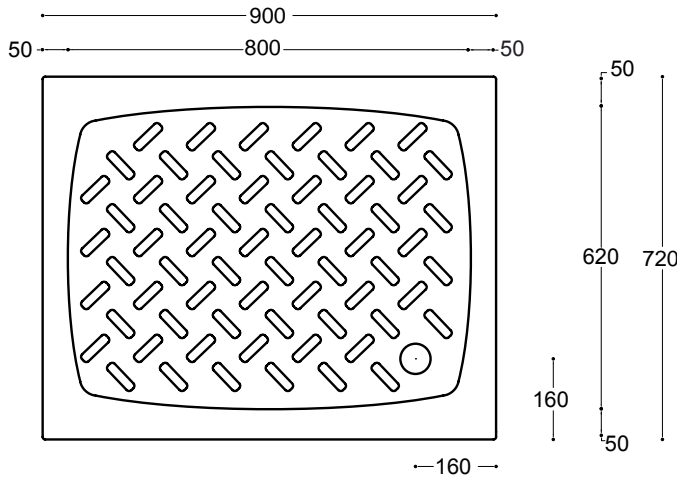

Specifiche Tecniche
Technical data
Fichas técnicas

Installazione:
Installation:
Instalación:

Viale delle Industrie, 9 - 01033 Civita Castellana (VT) - Italy
tel - +39 0761542144 / fax - +39 0761542129
info@altheaceramica.it - www.altheaceramica.com